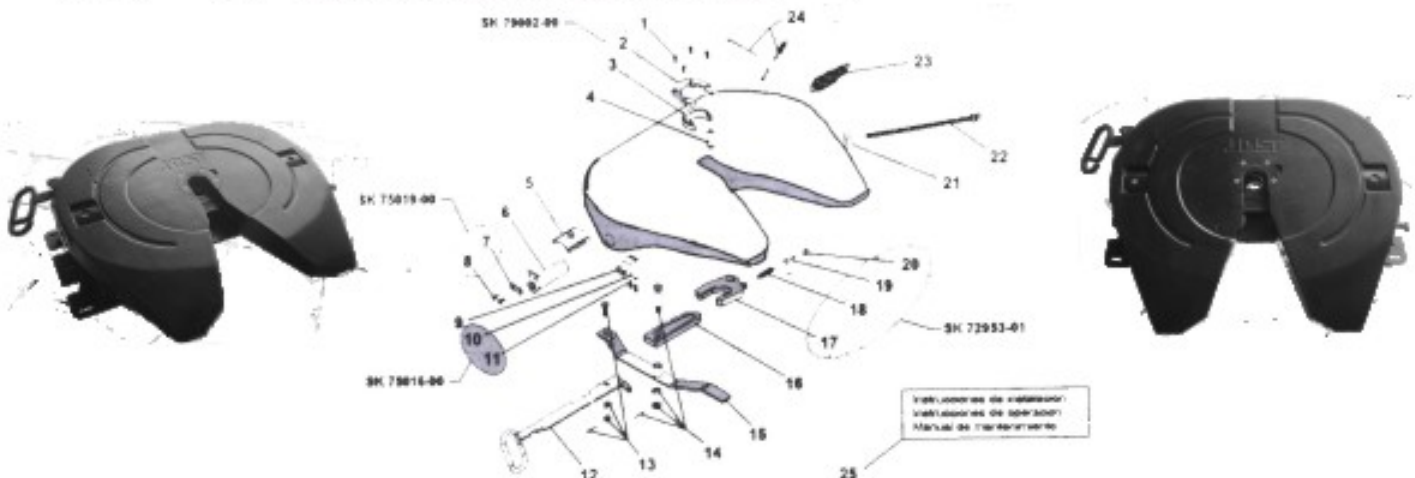

CODIGO	DESCRIPCION	U / EMP.
45-502	30 JUEGO DE PATIN JOST	1
45-600	26A3 CRUZETA N-155	1
45-601	26A3 CRUZETA N-160X	1
45-602	26A2 CRUZETA N-170	1
45-603	26A2 CRUZETA N-188	1
45-604	26B3 CRUZETA N-279	1
45-605	26C3 CRUZETA N-280	1
45-606	26D3 CRUZETA N-281	1
45-607	26E3 CRUZETA N-407	1
45-608	26F4 CRUZETA N-510	1
45-609	26F3 CRUZETA N-515	1

CODIGO	DESCRIPCION	U / EMP.
44-500	32G1 QUINTA RUEDA JOSTT (1,500 LB)	1
45-501	3211 QUINTA RUEDA ORIGINALHOLLAND	1

Item	Description	Part No.
1	Tornillo allen para anillo amortiguador	SK 73121-55
2	Anillo de desgaste	SK 3105-93
3	Anillo amortiguador	SK 3105-93
4	Perno de mordaza	SK 2106-67
5	Collarin	SK 3105-95
6	Perno de Soporte	SK 3104-05
7	Arandela de Lengüeta	SK 3104-46
8	Tornillo Hexagonal	SK 73121-28B
9	Resorte de hoja	SK 70993-00
10	Arandela de seguridad	SK 70301-00
11	Tornillo Hexagonal	SK 73121-28B
12	Maneral	SK 73105-15
13	Conj. Pas. De seg: Torn., Rond., Tca., Chaveta	SK 73105-15

Item	Description	Part No.
14	Conj. Pas. De seg: Torn., Rond., Tca. Y Chaveta	SK 73221-01
15	Palanca con buje	SK 3105-140
16	Pasador de seguridad	SK 3205-06
17	Mordaza	SK 1489 LZ
18	Resorte de mordaza	SK 847
19	Perno de argolla	SK 2106-69
20	Argolla	SK 2106-70
21	Palanca con buje	SK 3205-07
22	Tornillo de Ajuste Hexagonal	SK 3105-151
23	Resorte Doble	SK 3105-20
24	Conjunto de lubricacion	SK 3108-02
25	Paquete de informacion	SK 2106-69