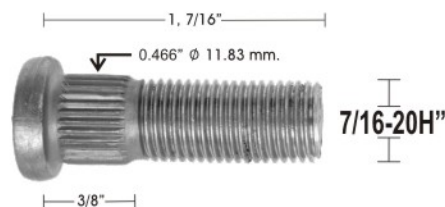

PAVONADO

No. ORIGINAL: 3851677

1960/72 CHEVELLE, CHEVY
COVAIR, MALIBU, CAPRICE,
1960/72 MONTE CARLO USA
1965/72 CHEVY NOVA
1968/72 CUTLASS USA
1963/74 C-10, C-15 USA
1965/74
BARRACUDA, DUSTER
VALIANT USA
1973/81 CENTURY USA
1960/81 MONTECARLO
USA 1965/77
VALIANT, DUSTER, VOLARE
DART GTS.

R. DELANTERA (FRONT)
R. TRASERA (REAR)

H44-128

THREAD

ROSCA: 7/16-20H

KNURL

ESTRIA: 0.474" / 12.0 MM

LENGTH

LONGITUD: 1, 17/32"

SHOULDER

HOMBRO: 7/16"

U/E 300