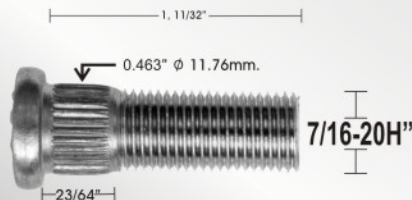

PAVONADO

No. ORIGINAL: S/N

1960/91 GENERAL MOTORS
1964/79 CHRYSLER
1974/90 JEEP

R. DELANTERA (FRONT)
R. TRASERA (REAR)

H11-065 H22-070 H22-071L

THREAD

ROSCA: 7/16-20H

KNURL

ESTRIA: 0.466" / 11.83 MM

LENGTH

LONGITUD: 1, 7/16"

SHOULDER

HOMBRO: 3/8"

U/E 300