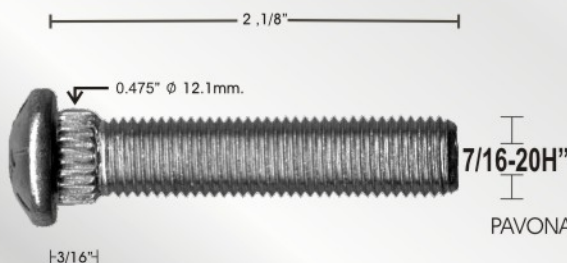

H29-157

THREAD
ROSCA: 7/16-20H

KNURL
ESTRIA: 0.475" / 12.1 MM
LENGTH
LONGITUD: 2, 1/8"
SHOULDER
HOMBRO: 3/16"

U/E 200

No. ORIGINAL: S/N

BUICK 1964/85
CADILLAC 1976
CHEVROLET 1960/90
CHEVROLET, GMC
OLDSMOBILE 1964/85
PLYMOUTH 1960/70

PAVONADO

R. DELANTERA (FRONT)
R. TRASERA (REAR)

H29-501

THREAD
ROSCA: 7/16-20H

KNURL
ESTRIA: 0.476" / 12.1MM
LENGTH
LONGITUD: 1, 15/32"
SHOULDER
HOMBRO: 3/8"

U/E 300