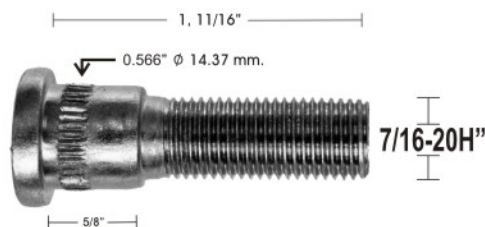

(PART NUMBER)

7/16-20H

BIRLO DE RUEDA SERVICIO LIGERO

H44-223

THREAD
ROSCA: 7/16-20H

KNURL
ESTRIA: 0.566" / 14.37 MM
LENGTH
LONGITUD: 1, 11/16"
SHOULDER
HOMBRO: 5/8"

U/E 200