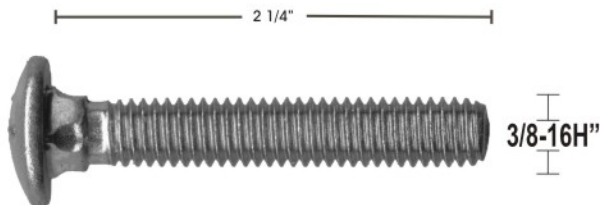

(PART NUMBER)

H29-060

THREAD

ROSCA: 3/8-16H

KNURL

ESTRIA: N/A

LENGTH

LONGITUD: 2 1/4"

SHOULDER

HOMBRO: N/A

U/E 200

TROPICALIZADO

No. ORIGINAL: S/N

PRODUCCION ESPECIAL
TORNILLO PARA ABRAZADERA MULTIPLES APLICACIONES

3/8-20H
7/16-20H

BIRLO DE RUEDA SERVICIO LIGERO

H29-019

THREAD

ROSCA: 7/16-20H

KNURL

ESTRIA: 0.463" / 11.76 MM

LENGTH

LONGITUD: 1, 11/32"

SHOULDER

HOMBRO: 23/64"

U/E 300