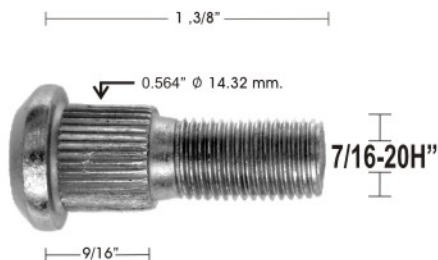

H22-114

THREAD
ROSCA: 7/16-20H

KNURL
ESTRIA: 0.564" / 14.32 MM
LENGTH
LONGITUD: 1, 3/8"
SHOULDER
HOMBRO: 9/16"

U/E 250