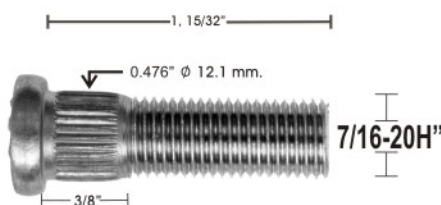

## H29-060

THREAD

ROSCA: 3/8-16H

KNURL

ESTRIA: N/A

LENGTH

LONGITUD: 2 1/4"

SHOULDER

## H29-501

THREAD  
ROSCA: 7/16-20H

KNURL  
ESTRIA: 0.476" / 12.1MM  
LENGTH  
LONGITUD: 1, 15/32"  
SHOULDER  
HOMBRO: 3/8"

U/E 300

No. ORIGINAL: S/N

1960/91 GENERAL MOTORS  
1964/79 CHRYSLER  
1974/90 JEEP